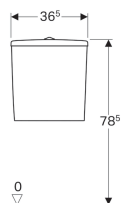

## Rezervor aparent Geberit Selnova, spălare cu două volume de apă, racord apă în partea laterală

Imagine exemplificativă

### Caracteristici

- Monobloc
- Spălare cu două volume de apă
- Racord de apă sus stânga/dreapta

### Date tehnice

Setare din fabrică pentru volumul de spălare	6 și 3 l
Interval de setare pentru volum mare de spălare	4 / 6 l
Interval de setare a volumului mic de spălare	2.6 / 3 l
Material	Ceramică sanitară

### Lista elementelor livrate

- Garnitură interioară

Cod art.	Culoare / suprafață	B	H	T
500.269.01.1	Alb	36.5 cm	38 cm	16.3 cm