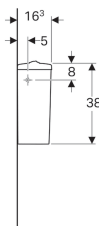

## Rezervor aparent Geberit Selnova, spălare cu două volume de apă, racord apă în partea laterală

Imagine exemplificativă

### Caracteristici

- Monobloc
- Spălare cu două volume de apă
- Racord de apă sus stânga/dreapta

### Date tehnice

Setare din fabrică pentru volumul de spălare	6 și 3 l
Interval de setare pentru volum mare de spălare	4 / 6 l
Interval de setare a volumului mic de spălare	2.6 / 3 l
Material	Ceramică sanitară

### Lista elementelor livrate

- Garnitură interioară

Cod art.	Culoare / suprafață	B	H	T
500.269.01.1	Alb	36.5 cm	38 cm	16.3 cm